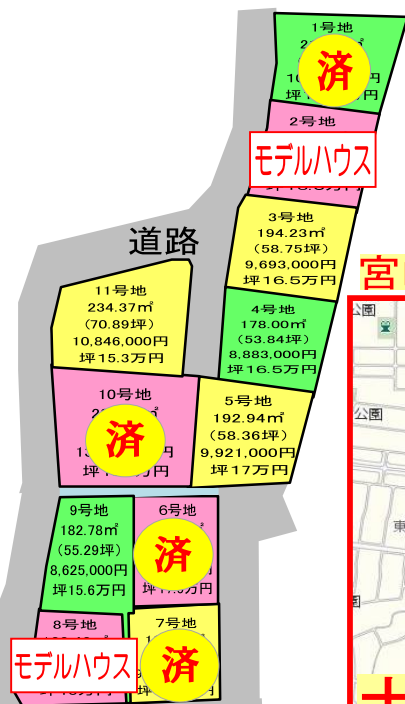

## 見学会案内図

見学会会場

高岡町小山田2555付近

看板を目印に気を付けていらしてください☆

f-map.jp ©INCREMENT P CORPORATION

敷地面積 409.88㎡(123.98坪)  
 延床面積 115.92㎡(35.06坪)  
 施工面積 132.08㎡(39.95坪)

## 分譲地情報

地盤保証付き土地

国富小学校校区

- 取引態様: 売主
- さくらホーム宮崎建築条件付き
- 都市計画: 市街化区域
- 用途地域: 第1種低層住居専用地域
- 建ぺい率50%・容積率80%
- 販売価格: 左区画図に記載有り
- 校区: 国富小(約800m/徒歩10分)

宮崎県消防学校近くです♪

### 土地所在地

Fmap

www.f-map.jp

お子さん用の雲梯

SAKURA HOME MIYAZAKI  
 株式会社 さくらホーム宮崎  
 建設業 宮崎県知事許可(般-28)第12883号  
 宅建業 宮崎県知事許可(2)4651号

所在地  
 〒880-0924 Tel.0985-56-2188  
 宮崎県宮崎市大字郡司分甲2866番地2  
 URL: http://www.sakurahome-m.com